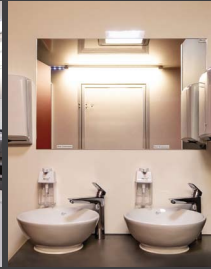

JUMBO

Einer statt zwei – der extra Große mit ausgewählt schickem Innendesign!