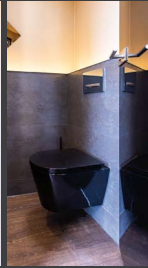

VIP BLACK EDITION

Der exklusive Toilettenwagen für höchste Ansprüche!